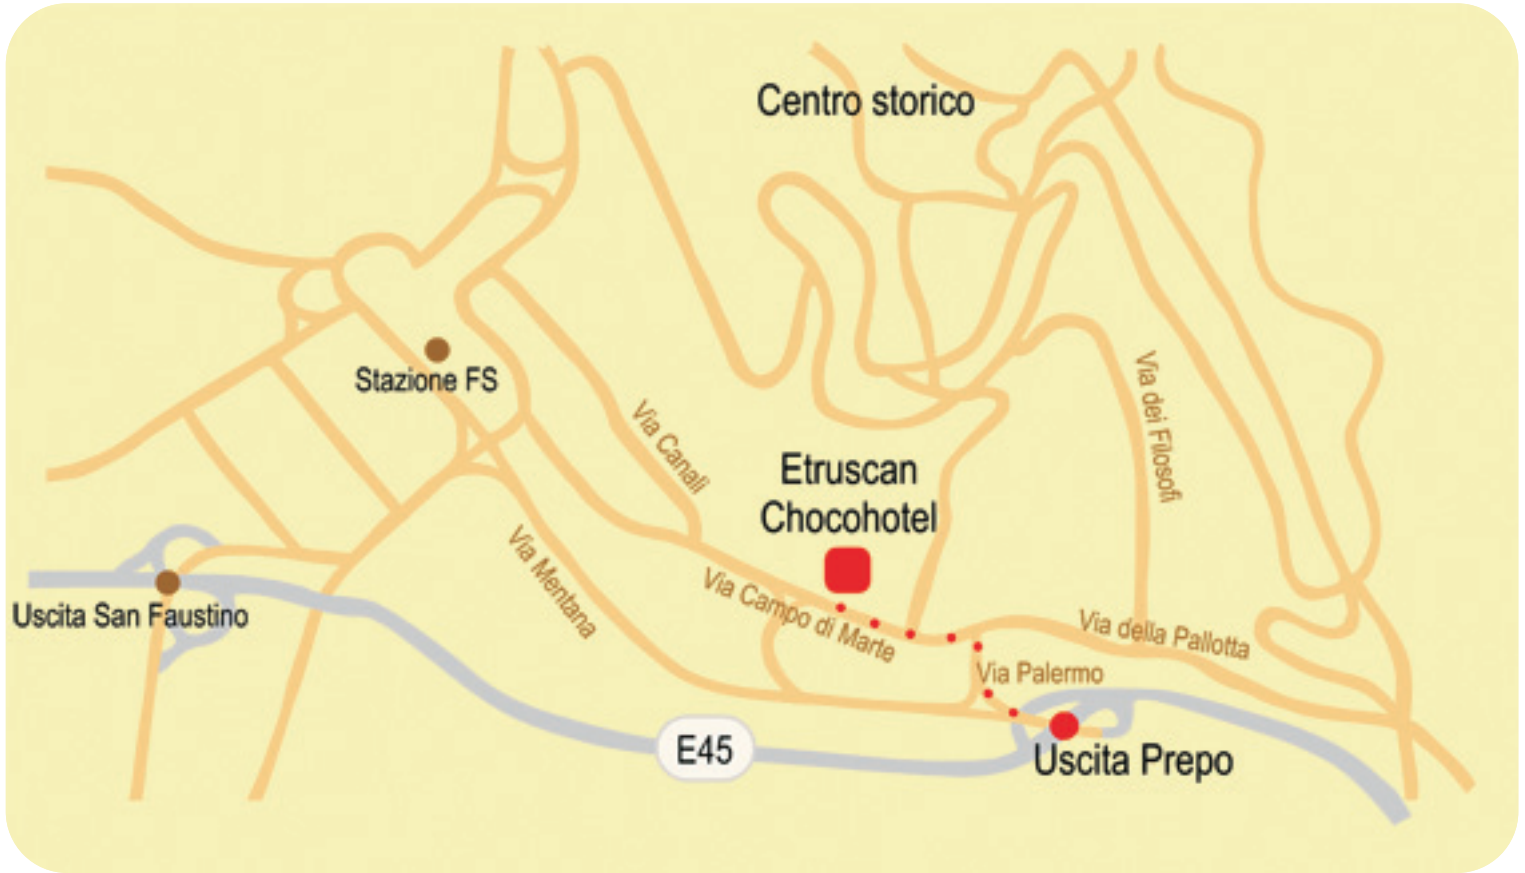

Benvenuto!

Etruscan Chocohotel

Uno dei nostri alberghi a tema

Via Campo di Marte, 134 - 06124 Perugia (PG) - Tel e Fax: (+39) 075 583 7314 - etruscan@chocohotel.it - www.chocohotel.it

Dall'uscita Perugia Prepo:

Inoltrarsi verso la città, seguendo il senso unico (Via Palermo), al semaforo svoltare a sinistra verso Via Campo di Marte. Dopo circa 200 metri, sulla destra c'è l'Hotel, che si trova lungo la strada che conduce alla stazione ferroviaria.